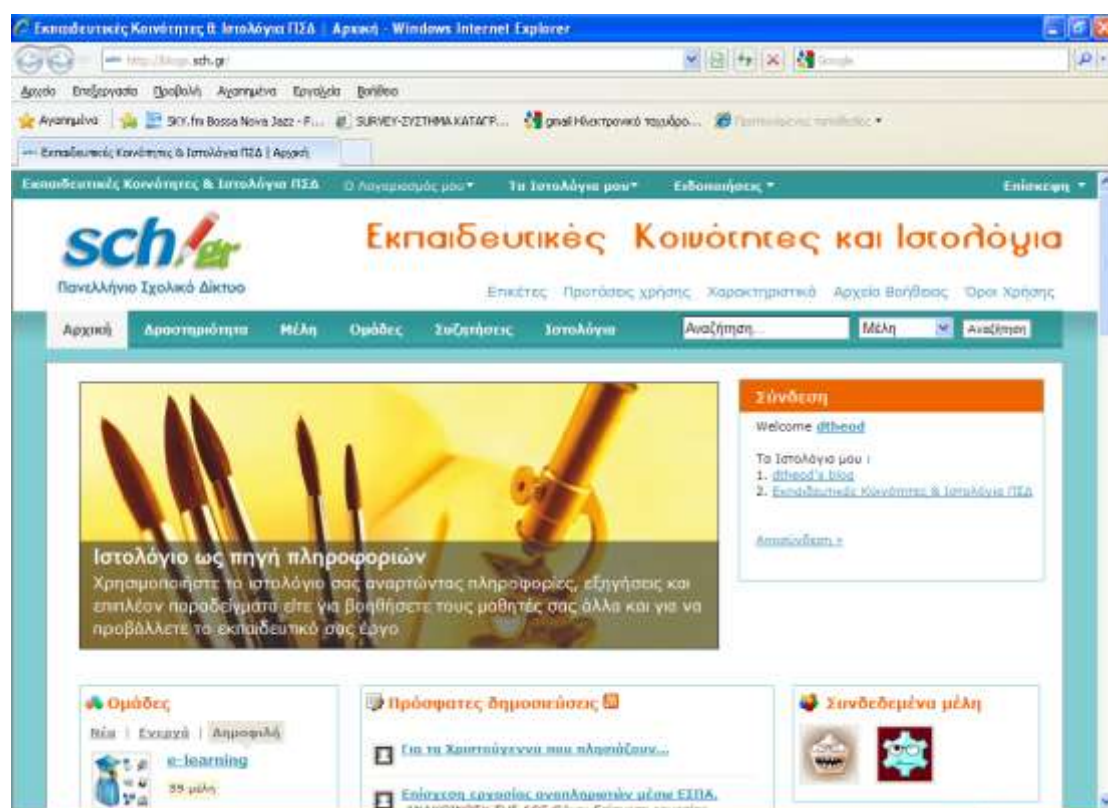

1. Ανοίξτε <http://blogs.sch.gr> και
Συνδεθείτε με τα στοιχεία σας στο Πανελλήνιο Σχολικό Δίκτυο (ΠΣΔ)

2. Ανοίξτε την Κοινότητα LAMS Ελλήνων Εκπαιδευτικών και

ΨΗΦΙΑΚΑ ΜΑΘΗΜΑΤΑ -Κοινότητα LAMS Ελλήνων Εκπαιδευτικών (Greek Educator LAMS Community) – Οδηγός Εγγραφής - Συμμετοχής

3. Πατήστε Συμμετοχή στην Ομάδα

4. Από «Ο Λογαριασμός μου» - Προφίλ – Επεξεργασία προφίλ αντικαταστήστε το όνομα χρήστη με το **Όνοματεπώνυμό σας**

5. Από «Ο Λογαριασμός μου» - Προφίλ – Αλλαγή Avatar αντικαταστήστε το εικονίδιο με τη **Φωτογραφία σας**