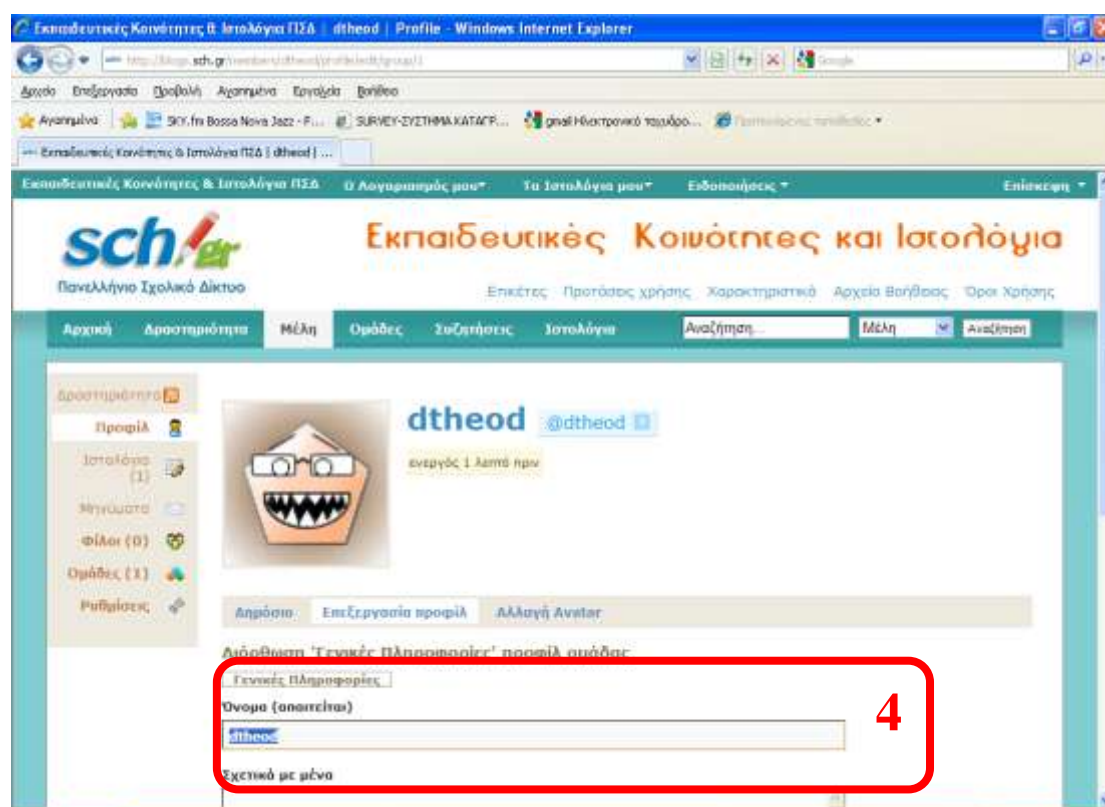

1. Ανοίξτε <http://blogs.sch.gr> και
Συνδεθείτε με τα στοιχεία σας στο Πανελλήνιο Σχολικό Δίκτυο (ΠΣΔ)

2. Ανοίξτε την Κοινότητα LAMS Ελλήνων Εκπαιδευτικών και

ΨΗΦΙΑΚΑ ΜΑΘΗΜΑΤΑ -Κοινότητα LAMS Ελλήνων Εκπαιδευτικών (Greek Educator LAMS Community) – Οδηγός Εγγραφής - Συμμετοχής

3. Πατήστε Συμμετοχή στην Ομάδα

4. Από «Ο Λογαριασμός μου» - Προφίλ – Επεξεργασία προφίλ αντικαταστήστε το όνομα χρήστη με το **Όνοματεπώνυμό σας**

5. Από «Ο Λογαριασμός μου» - Προφίλ – Αλλαγή Avatar αντικαταστήστε το εικονίδιο με τη **Φωτογραφία σας**