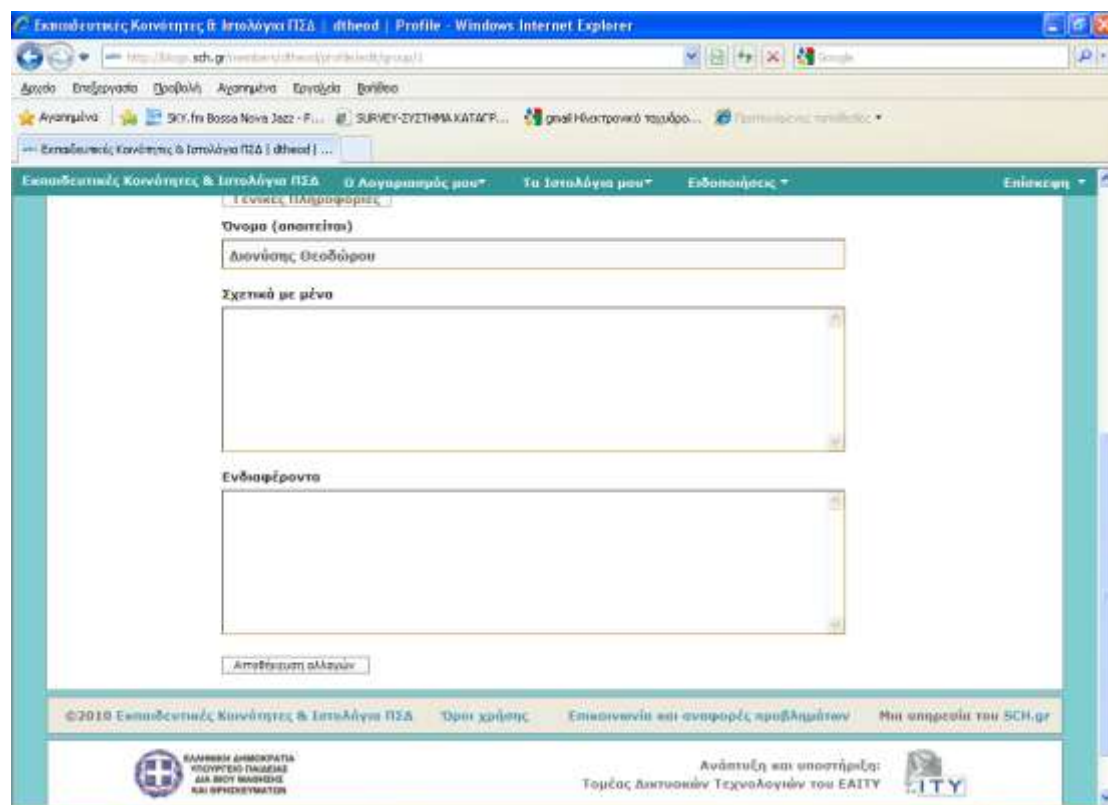

1. Ανοίξτε <http://blogs.sch.gr> και
Συνδεθείτε με τα στοιχεία σας στο Πανελλήνιο Σχολικό Δίκτυο (ΠΣΔ)

2. Ανοίξτε την Κοινότητα LAMS Ελλήνων Εκπαιδευτικών και

ΨΗΦΙΑΚΑ ΜΑΘΗΜΑΤΑ -Κοινότητα LAMS Ελλήνων Εκπαιδευτικών (Greek Educator LAMS Community) – Οδηγός Εγγραφής - Συμμετοχής

3. Πατήστε Συμμετοχή στην Ομάδα

4. Από «Ο Λογαριασμός μου» - Προφίλ – Επεξεργασία προφίλ αντικαταστήστε το όνομα χρήστη με το **Όνοματεπώνυμό σας**

5. Από «Ο Λογαριασμός μου» - Προφίλ – Αλλαγή Avatar αντικαταστήστε το εικονίδιο με τη **Φωτογραφία σας**