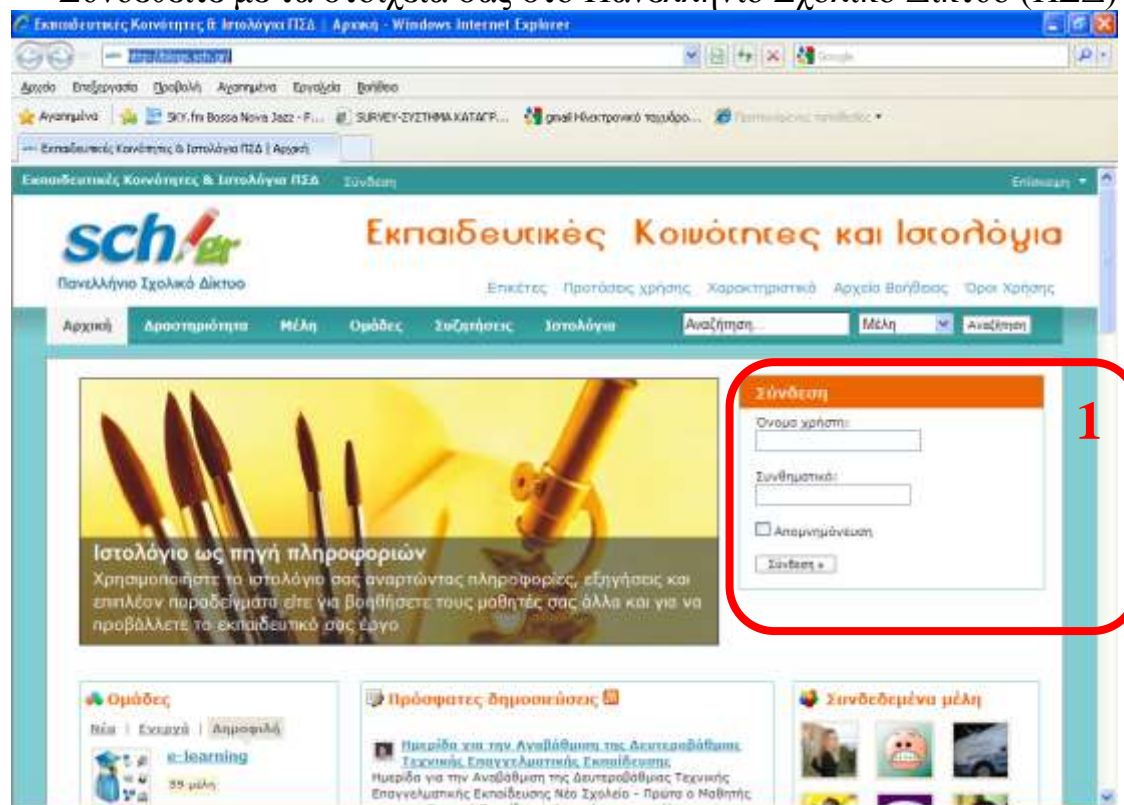

1. Ανοίξτε <http://blogs.sch.gr> και
Συνδεθείτε με τα στοιχεία σας στο Πανελλήνιο Σχολικό Δίκτυο (ΠΣΔ)

2. Ανοίξτε την Κοινότητα LAMS Ελλήνων Εκπαιδευτικών και

ΨΗΦΙΑΚΑ ΜΑΘΗΜΑΤΑ -Κοινότητα LAMS Ελλήνων Εκπαιδευτικών (Greek Educator LAMS Community) – Οδηγός Εγγραφής - Συμμετοχής

3. Πατήστε Συμμετοχή στην Ομάδα

4. Από «Ο Λογαριασμός μου» - Προφίλ – Επεξεργασία προφίλ αντικαταστήστε το όνομα χρήστη με το **Όνοματεπώνυμό σας**

5. Από «Ο Λογαριασμός μου» - Προφίλ – Αλλαγή Avatar αντικαταστήστε το εικονίδιο με τη **Φωτογραφία σας**