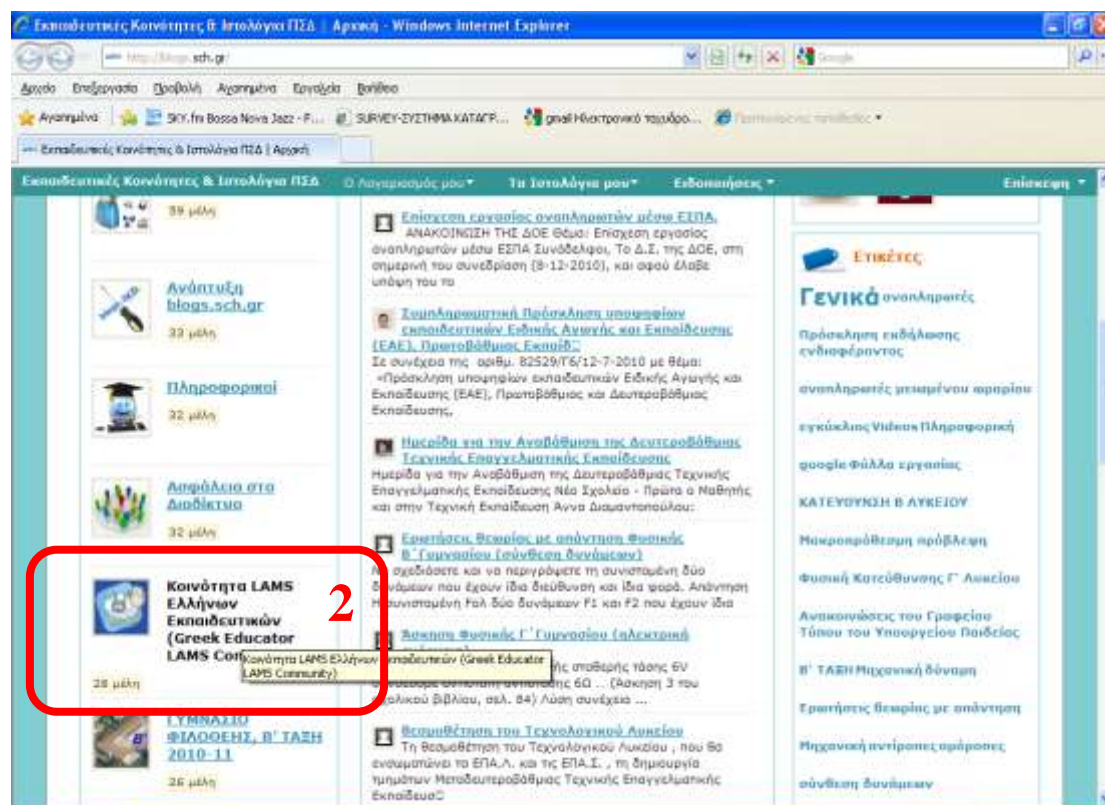

1. Ανοίξτε <http://blogs.sch.gr> και
Συνδεθείτε με τα στοιχεία σας στο Πανελλήνιο Σχολικό Δίκτυο (ΠΣΔ)

2. Ανοίξτε την Κοινότητα LAMS Ελλήνων Εκπαιδευτικών και

ΨΗΦΙΑΚΑ ΜΑΘΗΜΑΤΑ -Κοινότητα LAMS Ελλήνων Εκπαιδευτικών (Greek Educator LAMS Community) – Οδηγός Εγγραφής - Συμμετοχής

3. Πατήστε Συμμετοχή στην Ομάδα

4. Από «Ο Λογαριασμός μου» - Προφίλ – Επεξεργασία προφίλ αντικαταστήστε το όνομα χρήστη με το **Όνοματεπώνυμό σας**

5. Από «Ο Λογαριασμός μου» - Προφίλ – Αλλαγή Avatar αντικαταστήστε το εικονίδιο με τη **Φωτογραφία σας**