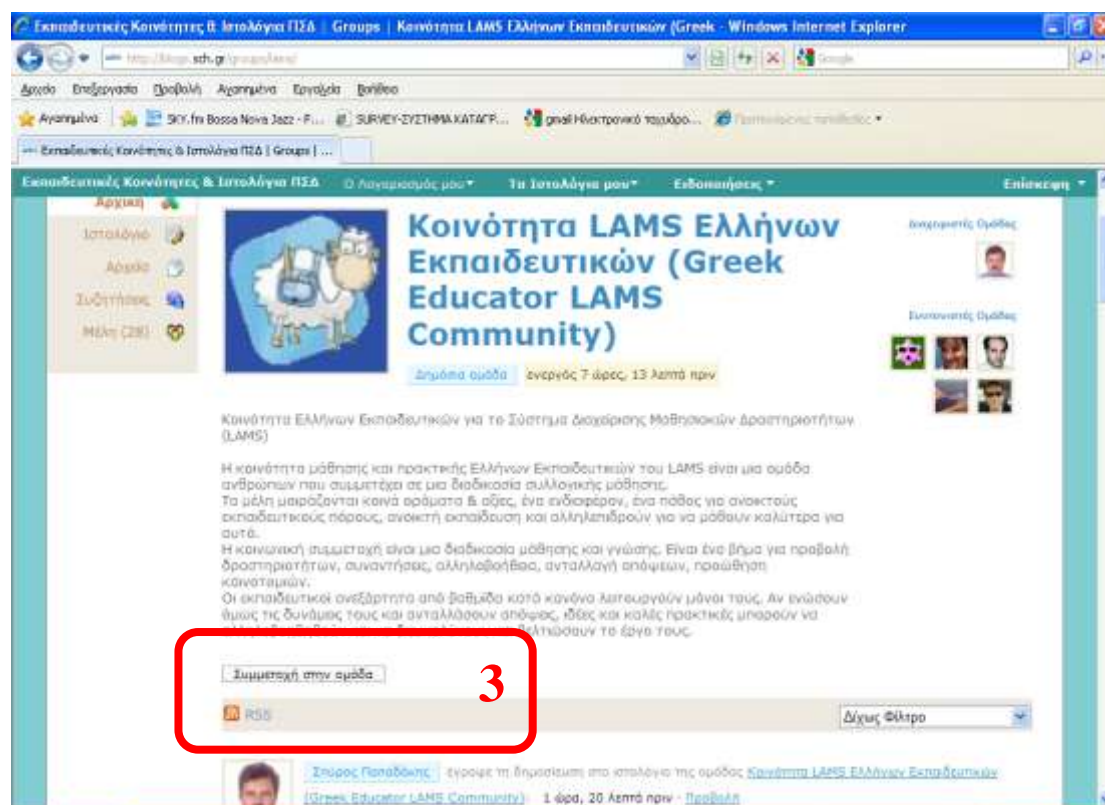

1. Ανοίξτε <http://blogs.sch.gr> και
Συνδεθείτε με τα στοιχεία σας στο Πανελλήνιο Σχολικό Δίκτυο (ΠΣΔ)

2. Ανοίξτε την Κοινότητα LAMS Ελλήνων Εκπαιδευτικών και

ΨΗΦΙΑΚΑ ΜΑΘΗΜΑΤΑ -Κοινότητα LAMS Ελλήνων Εκπαιδευτικών (Greek Educator LAMS Community) – Οδηγός Εγγραφής - Συμμετοχής

3. Πατήστε Συμμετοχή στην Ομάδα

4. Από «Ο Λογαριασμός μου» - Προφίλ – Επεξεργασία προφίλ αντικαταστήστε το όνομα χρήστη με το **Όνοματεπώνυμό σας**

5. Από «Ο Λογαριασμός μου» - Προφίλ – Αλλαγή Avatar αντικαταστήστε το εικονίδιο με τη **Φωτογραφία σας**