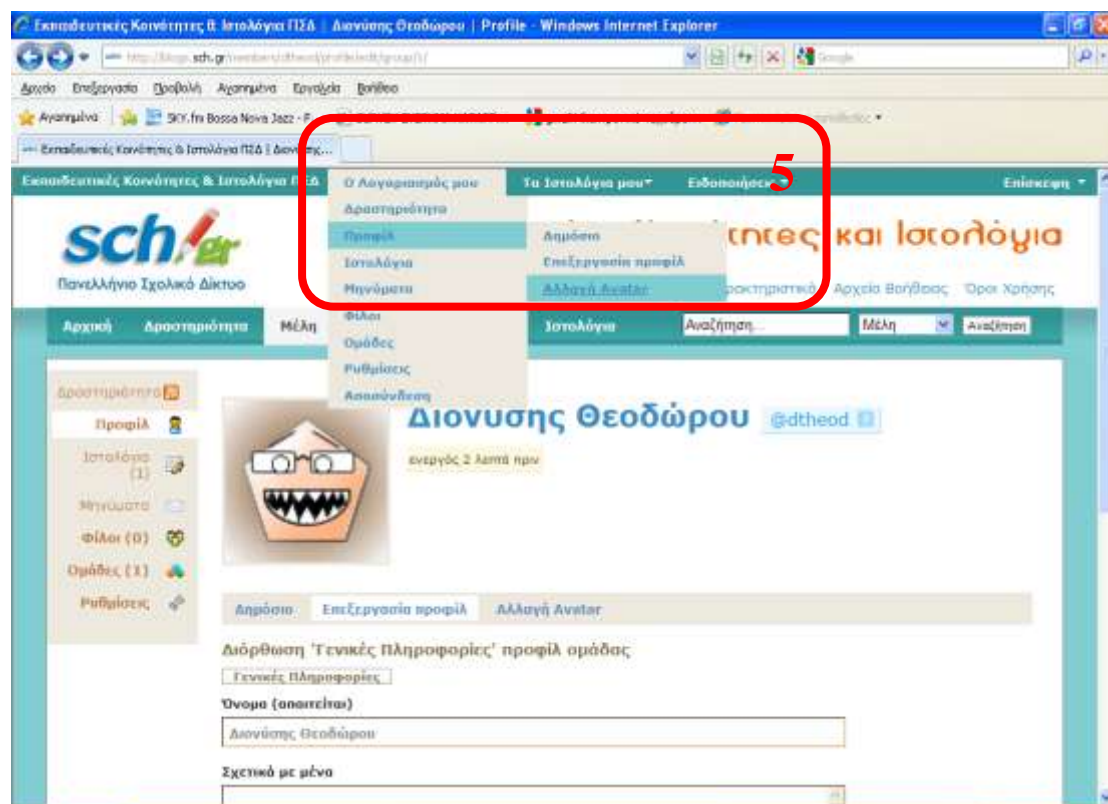

3. Πατήστε Συμμετοχή στην Ομάδα

4. Από «Ο Λογαριασμός μου» - Προφίλ – Επεξεργασία προφίλ αντικαταστήστε το όνομα χρήστη με το **Όνοματεπώνυμό σας**

5. Από «Ο Λογαριασμός μου» - Προφίλ – Αλλαγή Avatar αντικαταστήστε το εικονίδιο με τη **Φωτογραφία σας**

6. Αναζητήστε μια Φορτώστε τ αντικαταστήστε το εικονίδιο με τη **Φωτογραφία σας**